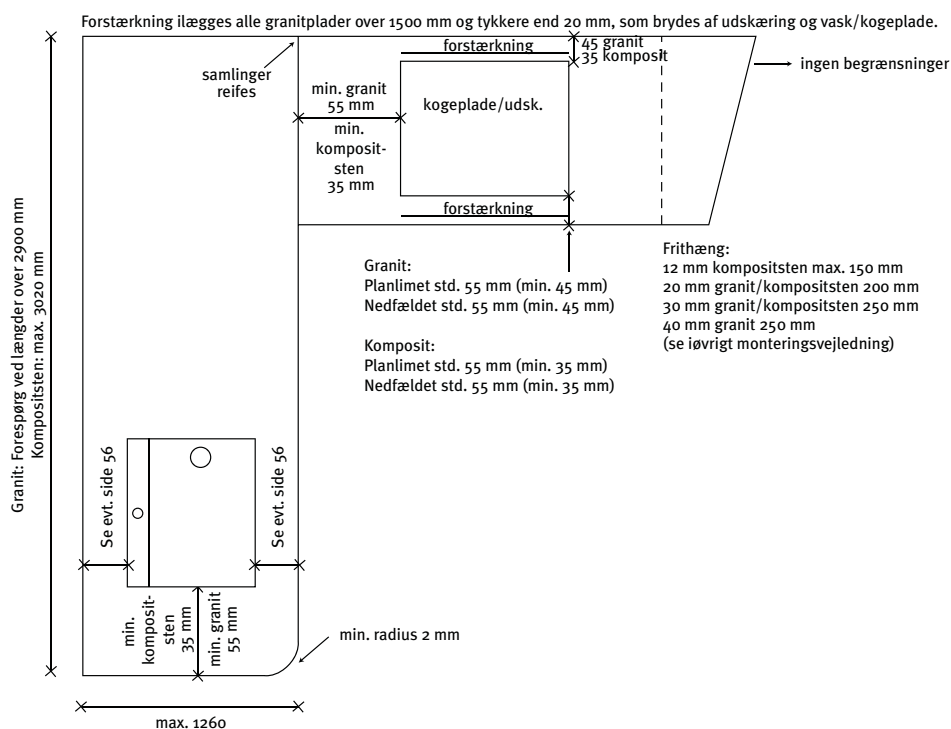

Eksempler/muligheder/begrænsninger:

Bemærk: Understøtning kræves for hver 600 mm. Ved skabsbredde over 600 mm kan understøtningsliste i metal købes.

Bemærk: Ved vinkelrette udskæringer for kogeplader tilægges 5 mm i længde- og breddemål, og der laves radius 9 mm i hjørnerne. Dette vil fremgå af ordrebekræftelsen.

Vægt:

90 kg pr. m² ved 30 mm tykkelse i granit og 75 kg i kompositsten.

Daglig rengøring:

Granit og kompositsten aftørres med en blød klud opvredet i rent varmt vand. Granit og kompositsten tåler de fleste rengøringsmidler. Yderligere information: www.dfi-geisler.com

Varme:

Granit tåler moderat varme. Benyt altid afsætningsmuligheder i form af bordskåner eller lignende, idet gryder o.l. let overstiger varmegrænsen, hvorved fedtstoffet i materialet trækkes op til overfladen og kan efterlade en plet. I værste fald udvider fedtstoffet sig så kraftigt, at det forårsager revner i pladen.

Ved kraftig varmepåvirkning af kompositsten kan der opstå hvide rander, som ikke kan fjernes.

Tolerance:

Længde: +/- 2 mm

Dybde: +/- 2 mm

Tykkelse: +/- 2 mm

Generelt:

- Nuanceforskelle forekommer ofte, hvorfor prøvemateriale kun er vejledende.
  Farve- og strukturforskelle vil forekomme ved levering fra forskellige råplader. F.eks. vil der ved plader i forskellige tykkelser forekomme farveforskelle.
- Naturskabte materialer er porøse, og alle plader har derfor huller, svindrevner, åretegninger og mindre pletter.
- Fedtstof fra madlavning vil trække ned i granitplader og kan danne pletter. Plader, som ofte behandles med stenolie, vil ikke være så modtagelige. Fedtpletter kan udlignes ved, at den resterende del af pladen behandles med stenolie. Fedtpletter udlignes endvidere med tiden.
- Stærkt farvende fødevarer o.l. kan misfarve lyse granittyper.
- Forstærkninger i granit er blot til for at hindre skader, hvis pladen skulle knække under transport eller montering. Forstærkninger kan ikke erstatte understøtning og bruges ved frithæng!
- Granit og kompositsten er yderst velegnede som "bage-borde", da overfladen er "kold", og dejen derfor slipper let.