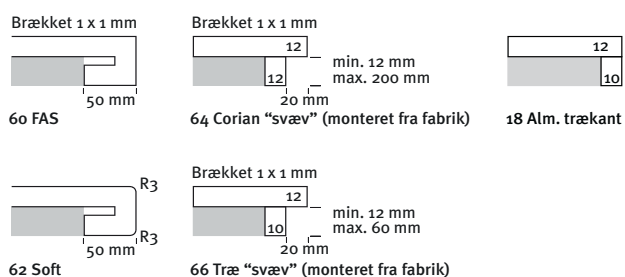

Corian®

Produktinformation

DuPont™ Corian® er et eksklusivt, homogent kompositmateriale, som har mange anvendelsesmuligheder både i hjemmet og i offentlige rum.

Corian® blev opfundet og lanceret af DuPont for mere end 40 år siden. Det er et materiale, som har en enestående holdbarhed, og som egner sig til eksklusivt design både i private hjem og offentlig indretning.

Corian® kan udføres i de mest komplicerede former i ét stykke stort set uden nogen synlige samlinger - DFI-GEISLER har specialiseret sig i produktion af bordplader.

Materialebeskrivelse:

DuPont™ Corian® er produceret på basis af $\frac{1}{3}$ acryl og $\frac{2}{3}$ mineraler (aluminiumtrihydroxid). Dette giver materialet et silkemat ydre som natursten - med bearbejdningsmulighed som plast eller træ.

Med Corian® er samlinger faktisk usynlige. Den uddannede fagmand udfører dette med en specialudviklet lim.

Muligheder:

Farver:

DuPont™ Corian® tilbyder omkring hundrede forskellige farver og mønstre. Det er derfor altid muligt at finde en farve, der passer ind... DFI-GEISLER har udvalgt 14 farver, som lagerføres – andre farver kan skaffes mod tillæg og længere leveringstid.

Standardfarver:

Glacier White	Cameo White	Designers White
Pearl Gray	Antarctica	Mint Ice
Raffia	Silt	Lime Ice
Medea	Cocoa Brown	Grape Green
Mandarin	Mont Blanc	

Overfladerne og Corian® vaske er slebet i korn 240.

Kanter:

Vaske:

DFI-GEISLER lagerfører 20 forskellige Corian® vaske til køkken og bad samt integrerede og opbyggede vaske i Corian®. Yderligere underlimes et antal stålvaske og granitvaske. Se hvilke under vaskepriserne.

Planlimning:

Vasken planlimes i nedfræsning, så vask og bordplade er i niveau.

Vaske er ikke 100% plane, så der kan forekomme "flimmer" i flangen.

Bemærk: Vaskens flange og evt. bakke kan optage plads under bordpladen.

Underlimning/ret:

Underlimet vask: Hele bordpladens tykkelse er synlig. Kanten profileres og poleres.

Bemærk: Vaskens flange og evt. bakke optager plads under bordpladen.