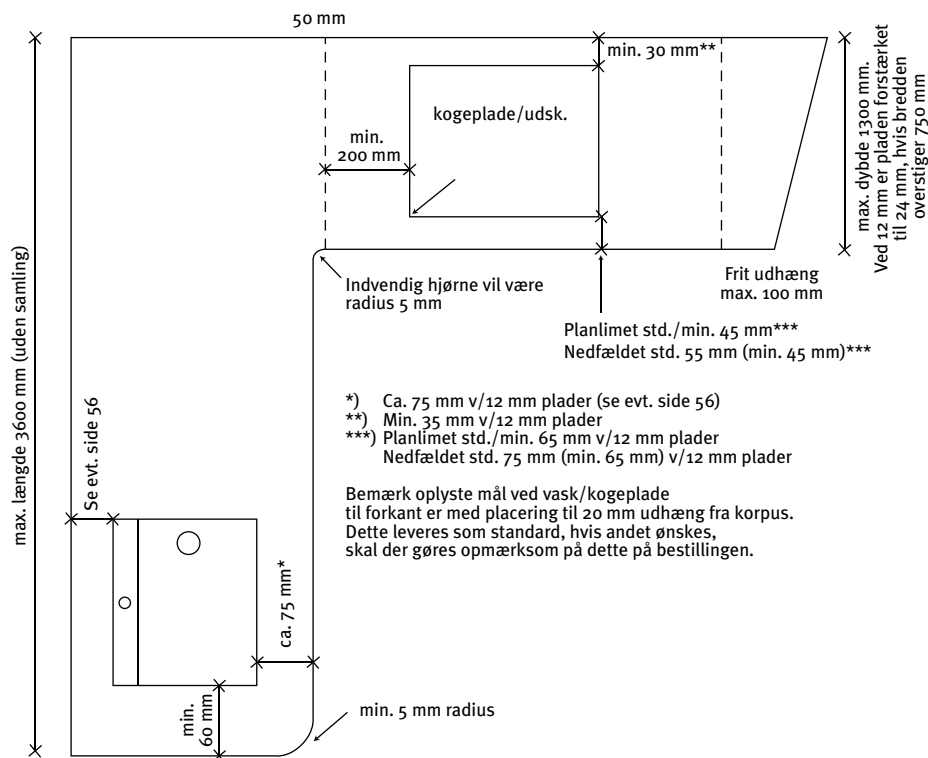

Eksempler/muligheder/begrænsninger:

Bemærk, at alle samlinger og udskæringer skal udføres af DFI-GEISLER.

Vægt:

Ca. 20 kg pr. lbm. ved 12 mm.

Daglig rengøring:

DuPont™ Corian® er et homogent materiale, der skyr væsker. Til daglig rengøring anbefaler vi, at pletter fjernes med vand og flydende opvaskemiddel. Til vanskelige pletter anbefaler vi skurepulver (skurecreme kan også anvendes) og en fin skuresvamp. Overfladen bør tørres efter med en ren klud.

Varme:

DuPont™ Corian® er modstandsdygtig over for varme op til ca. 100°. Derfor bør man altid bruge afsætningsmuligheder i form af afsætningskugler/-søjler, afsætningsriste, bordskånere eller lignende.

Man kan risikere, at varme gryder o.l. ødelægger overfladen. Voldsom varme kan misfarve Corian®.

Tolerance:

Længde +/- 2 mm

Dybde +/- 2 mm

Generelt:

- Undgå at skære direkte i Corian® bordpladen. Knive vil ridse bordpladen.
- Husk at sende køkken-/skabstegninger ved bestilling.
- Understøtning for hver 600 mm.
- Corian® er et levende materiale, som arbejder, hvorfor der skal regnes med 3 mm luft i hver ende ved montering mellem to vægge.
- Corian® skal akklimatiseres 2 dage inden montering.